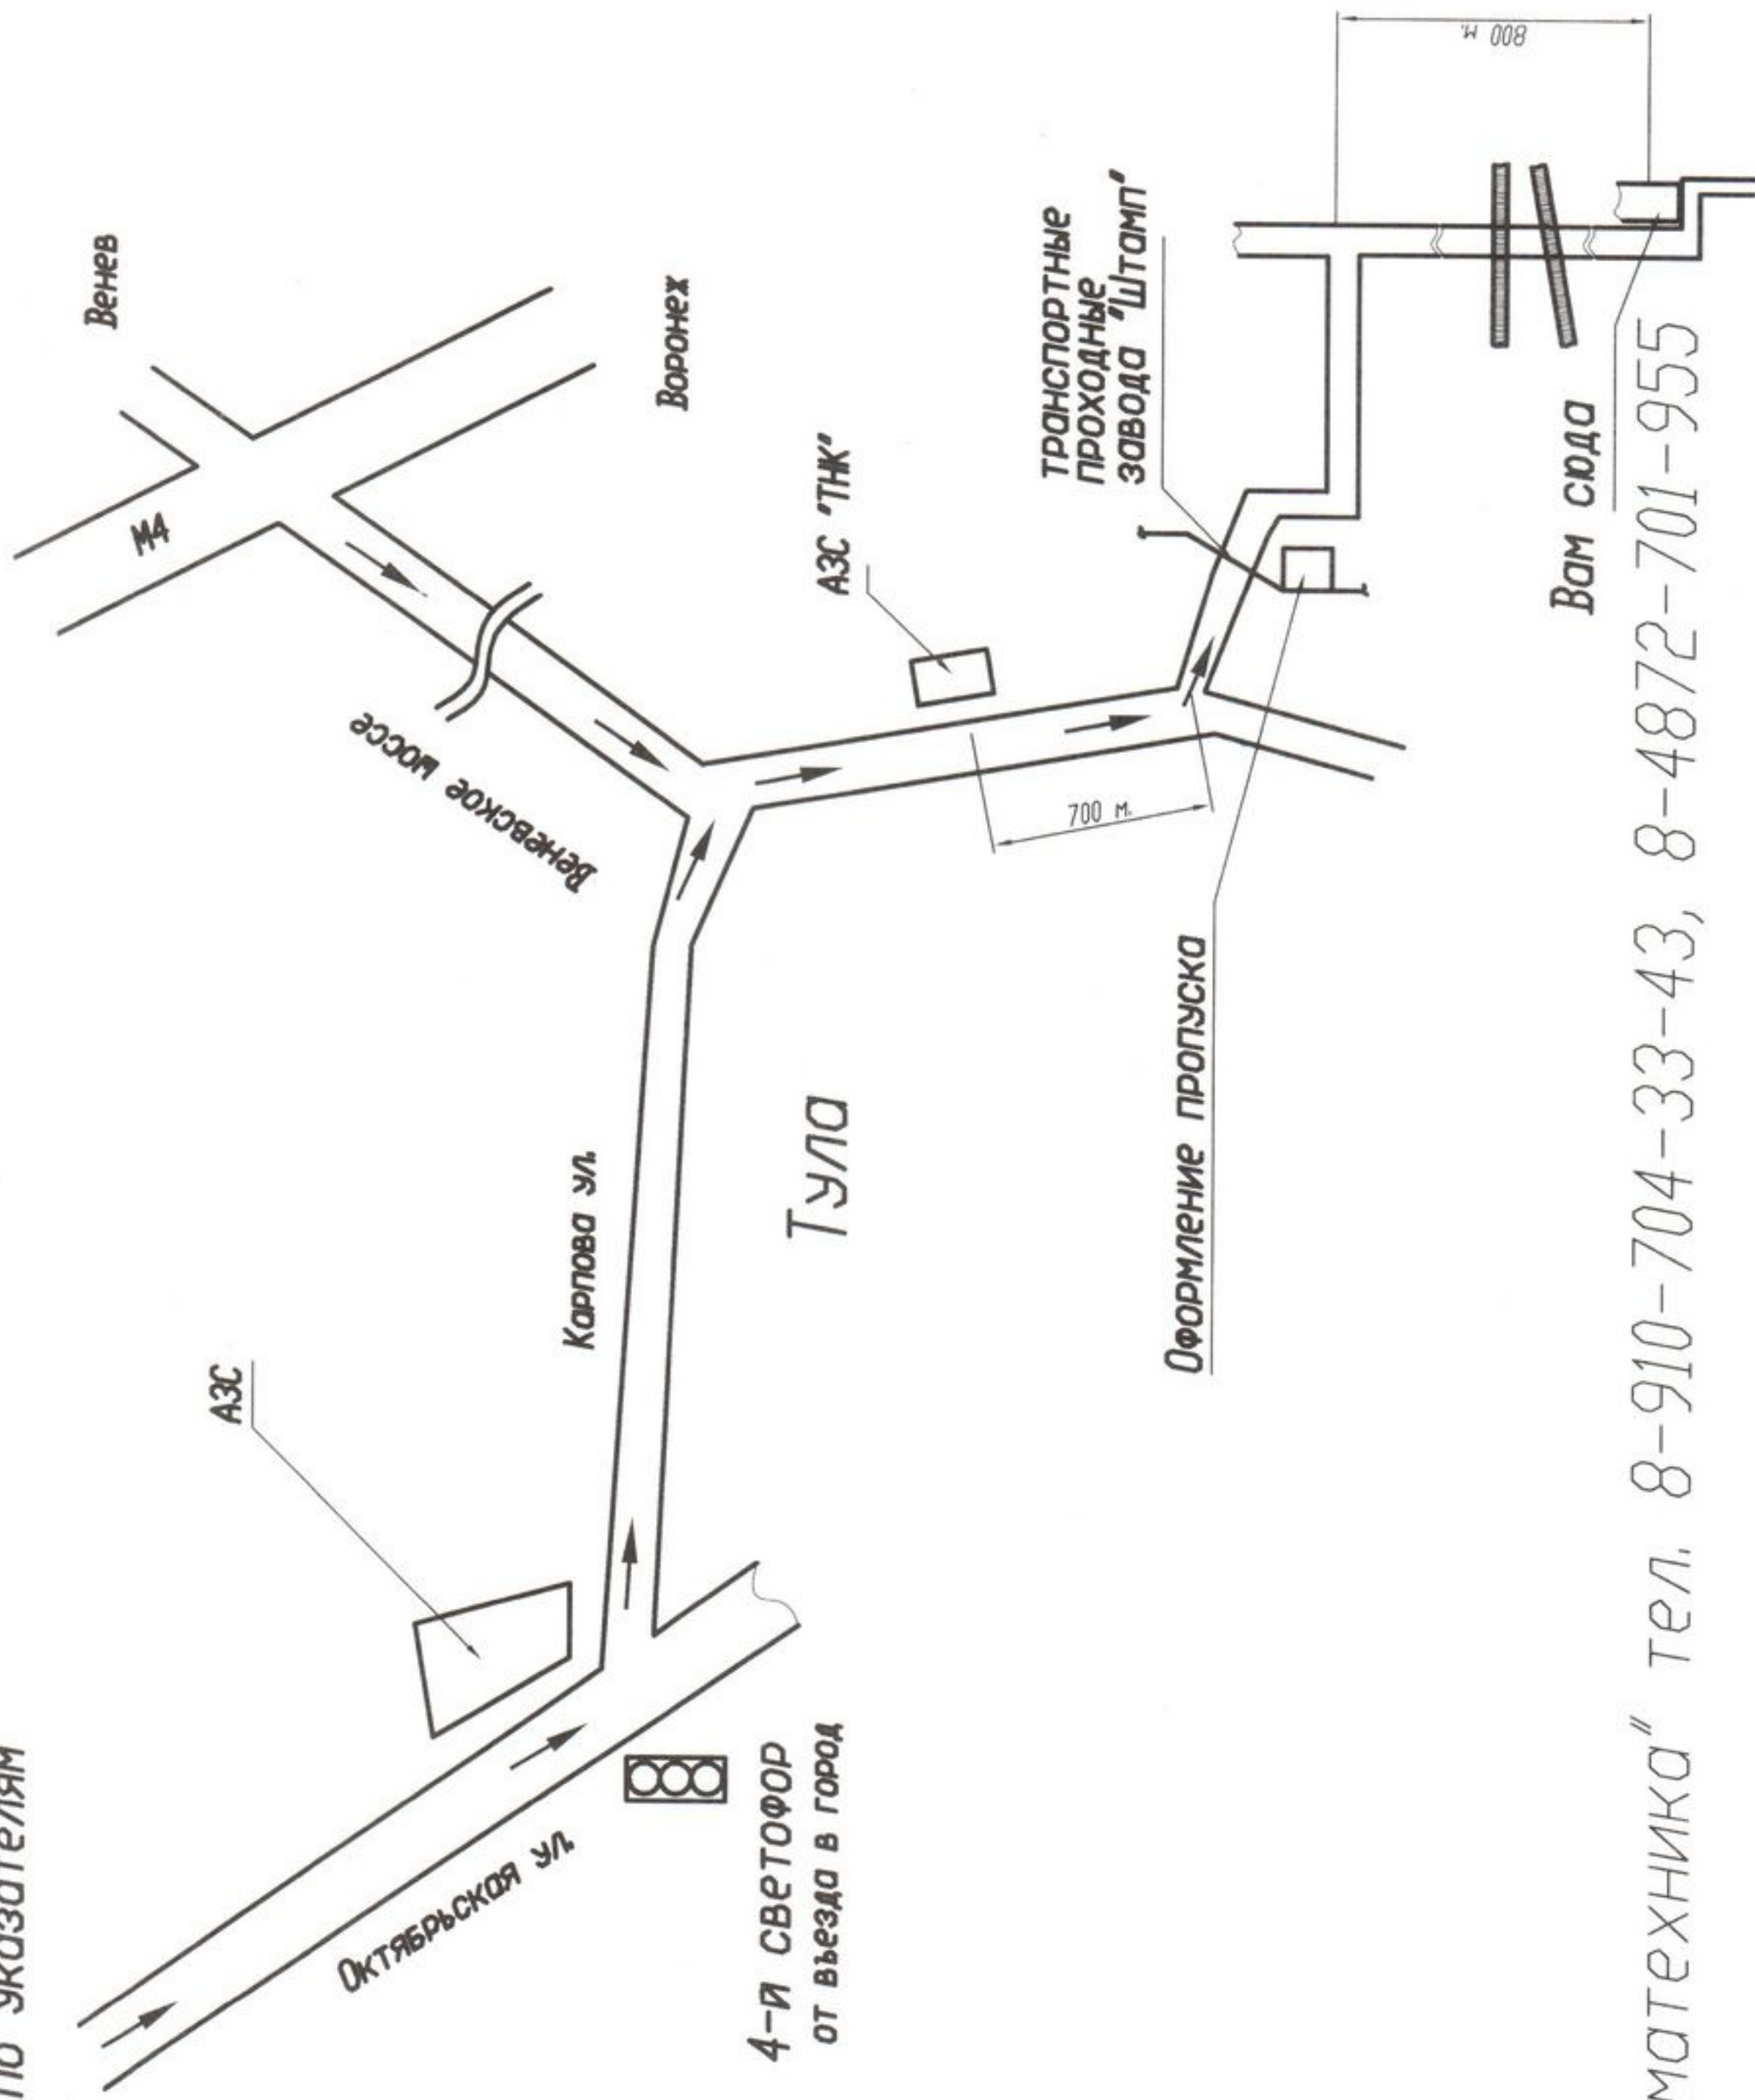

Из Москвы (Симферопольское шоссе)
на Тулу по указателям

Вам сюда
000 "Форматехника" тел. 8-910-704-33-43, 8-4872-701-955